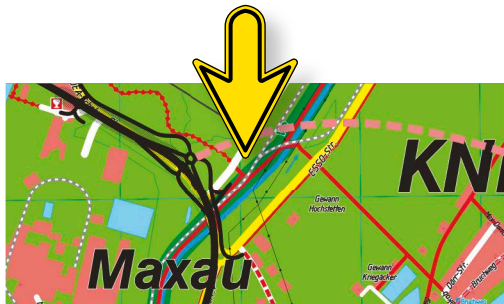

Keine 2. Rheinbrücke

– kein zusätzlicher Verkehr für Karlsruhe!

Info-Tag Sonntag, 8. November, ab 11 Uhr

Drohende Nordtangente-West zur B36

**Maximi-
liansau**

Maxau

KNIELINGEN

Info-Tag am Sonntag, 8. November, 11 bis 16 Uhr, westlich der Alb, südlich Raffinerie

Infostand für die ganze Familie: Experten für Fragen, Erklärungstafeln mit Plänen und Karten, Vorstellung der vernichteten Naturbereiche, Zahlen aus den offiziellen Gutachten zur steigenden Verkehrsbelastung und zum verschlechterten Verkehrsfluss nach Bau der Brücke.

Lage siehe Skizze. Wegweiser in Knielingen ab Haltestelle Rheinbergstraße (S 5) – Fußweg 25 min bzw. für Autofahrer ab B10-Ausfahrt Raffinerien.

11 Uhr
Einführung ins Thema

11.30 und 14 Uhr
Führungen zu verschiedenen Punkten im Gelände
(Breite und Höhe des Straßendamms sind markiert!)

11 bis 16 Uhr
Kinder-Naturrätsel und naturkundliche Führungen

www.rheinbruecke-karlsruhe.de